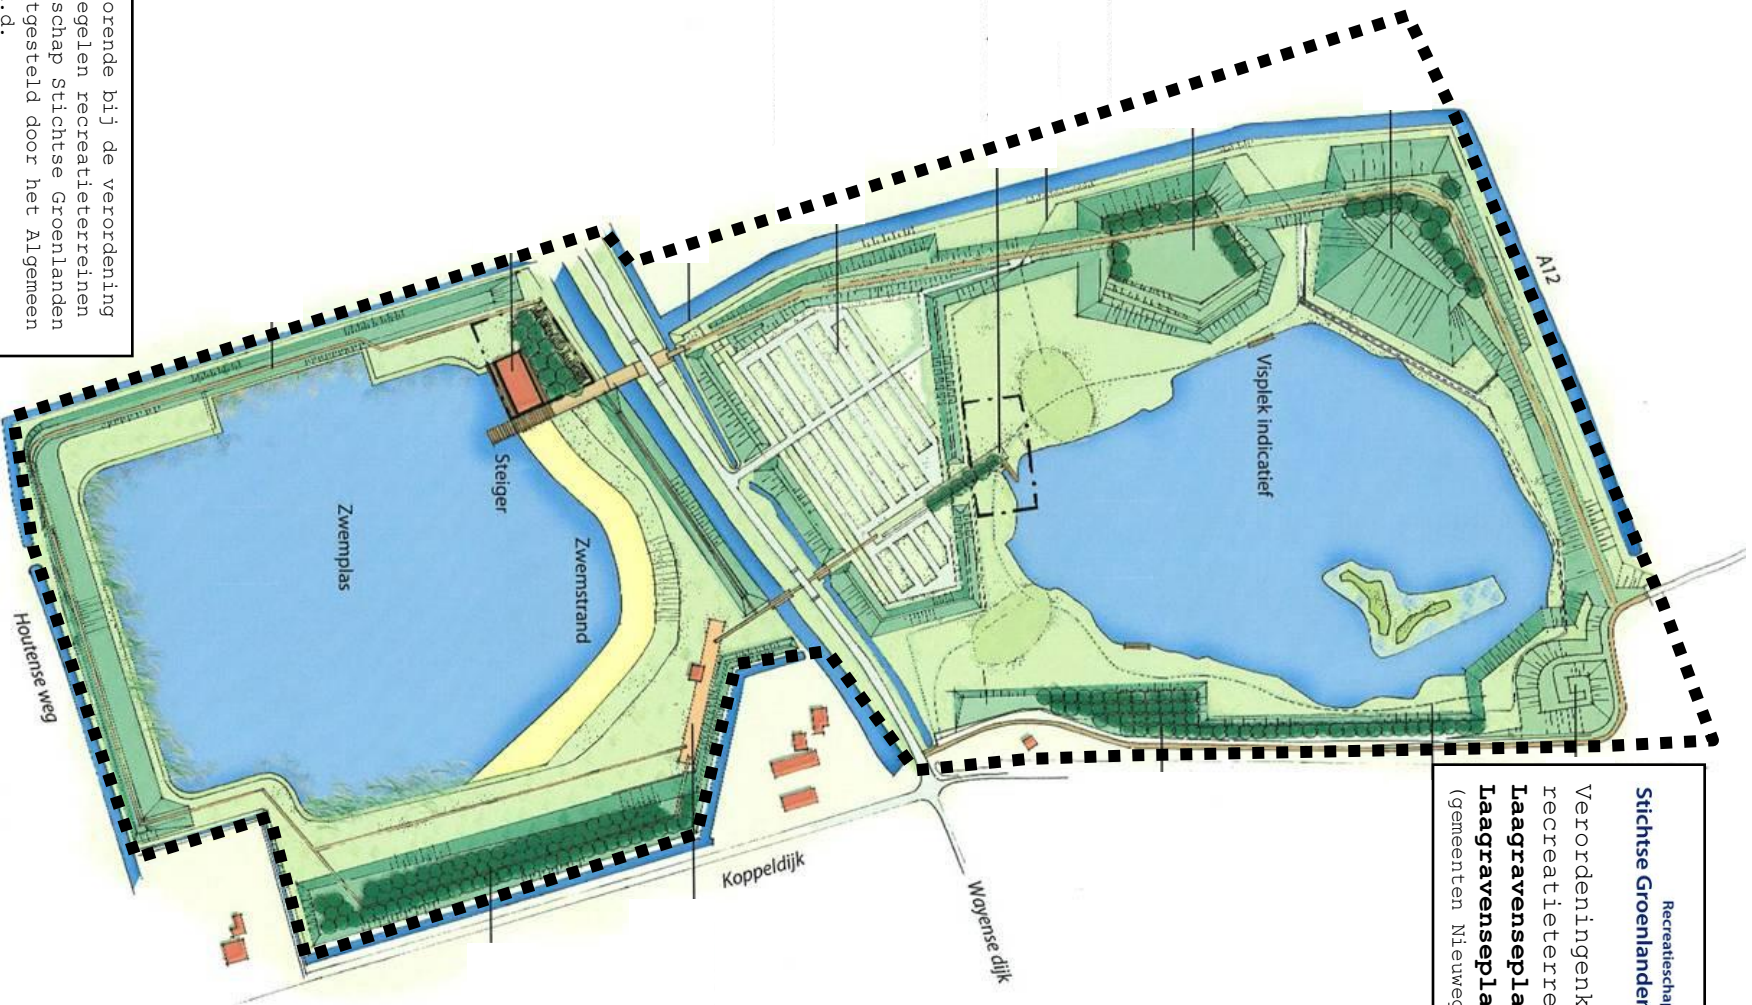

Recreatieschap
Stichtse Groenlanden

Verordeningenkaart
fietspaden
Bos Nieuw Wulven
(gemeente Houten)

Kaart behorende bij de verordening
Ordemaatregelen recreatieterreinen
recreatieschap Stichtse Groenlanden
zoals vastgesteld door het Algemeen
Bestuur d.d.
Kaart 13

Verordeningenkaart
recreatieterrein

Ruigenhoek

(gemeenten Utrecht en De Bilt)

Kaart behorende bij de verordening
Ordemaatregelen recreatieterreinen
recreatieschap Stichtse Groenlanden
zoals vastgesteld door het Algemeen
Bestuur d.d.

Kaart 15

Recreatieschap
Stichtse Groenlanden

Verordeningenkaart
recreatieterrein
**Laagravenseplas Noord en
Laagravenseplas Zuid**
(gemeenten Nieuwegein en Houten)

Kaart behorende bij de verordening
Ordeemaatregelen recreatieterreinen
recreatieschap Stichtse Groenlanden
zoals vastgesteld door het Algemeen
Bestuur d.d.
Kaart 14