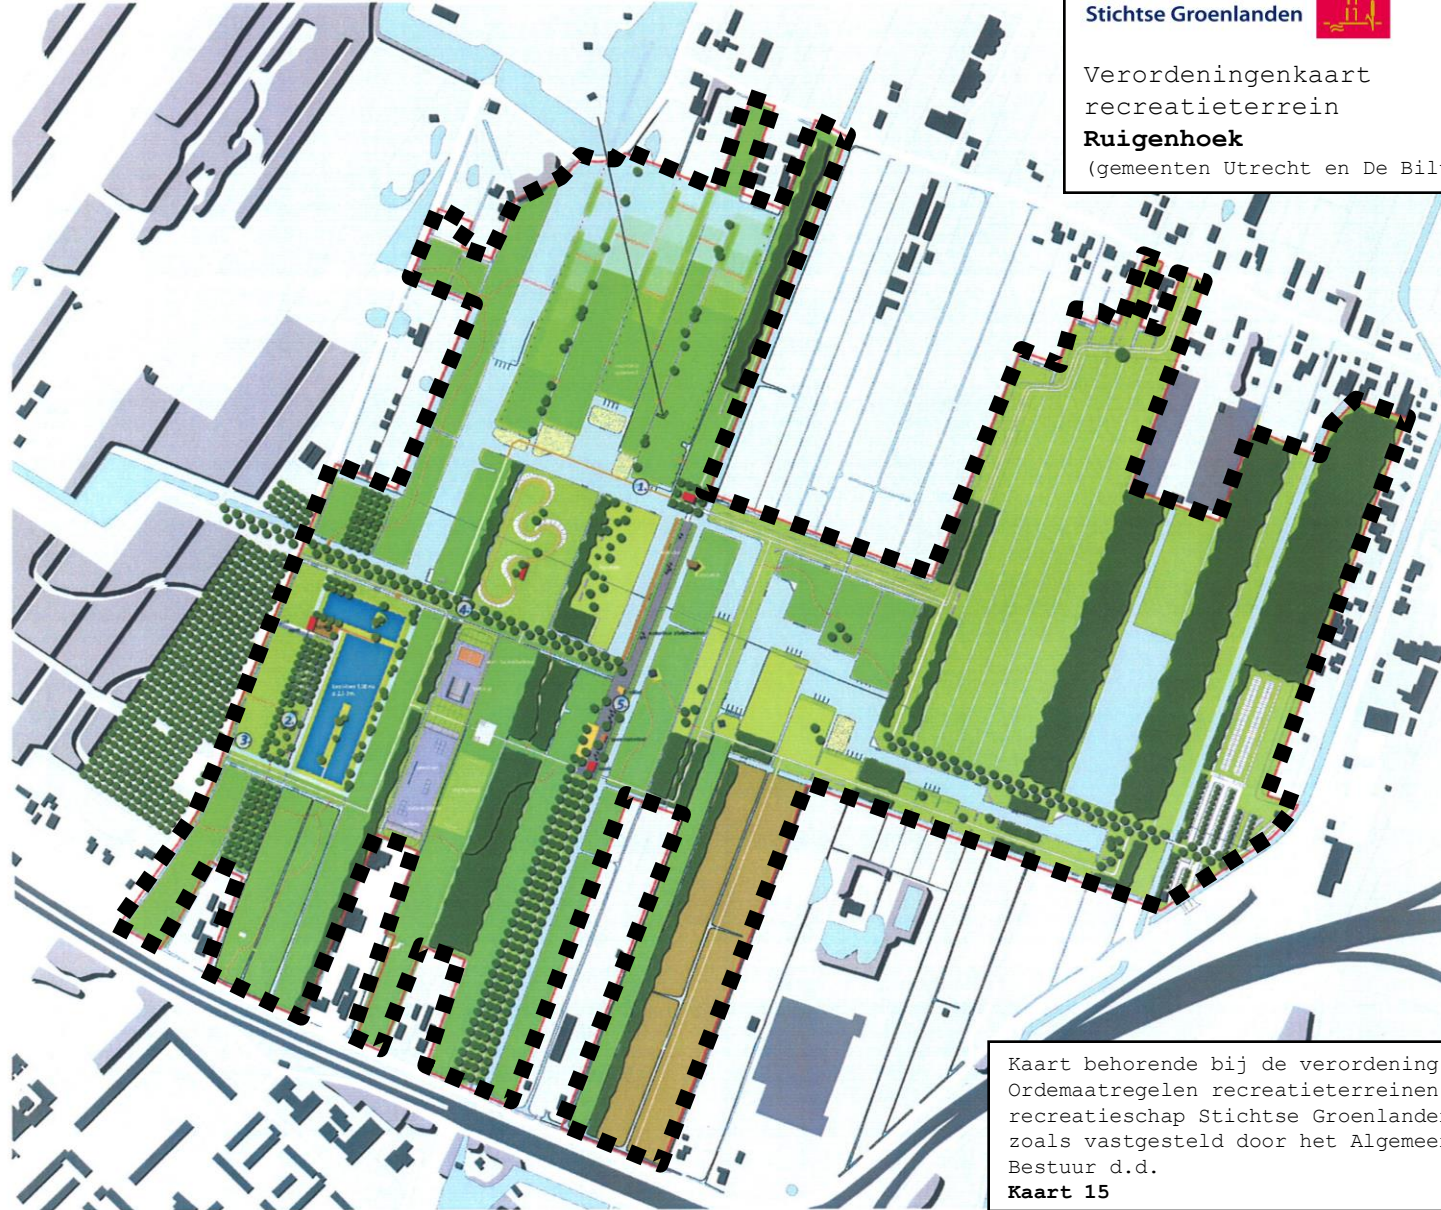

Recreatieschap
Stichtse Groenlanden

Verordeningenkaart
fietspaden
Bos Nieuw Wulven
(gemeente Houten)

Kaart behorende bij de verordening
Ordemaatregelen recreatieterreinen
recreatieschap Stichtse Groenlanden
zoals vastgesteld door het Algemeen
Bestuur d.d.
Kaart 13

Verordeningenkaart
recreatieterrein

Ruigenhoek

(gemeenten Utrecht en De Bilt)

Kaart behorende bij de verordening
Ordemaatregelen recreatieterreinen
recreatieschap Stichtse Groenlanden
zoals vastgesteld door het Algemeen
Bestuur d.d.

Kaart 15

Recreatieschap
Stichtse Groenlanden

Verordeningenkaart
recreatieterrein
**Laagravenseplas Noord en
Laagravenseplas Zuid**
(gemeenten Nieuwegein en Houten)

Kaart behorende bij de verordening
Ordeemaatregelen recreatieterreinen
recreatieschap Stichtse Groenlanden
zoals vastgesteld door het Algemeen
Bestuur d.d.
Kaart 14